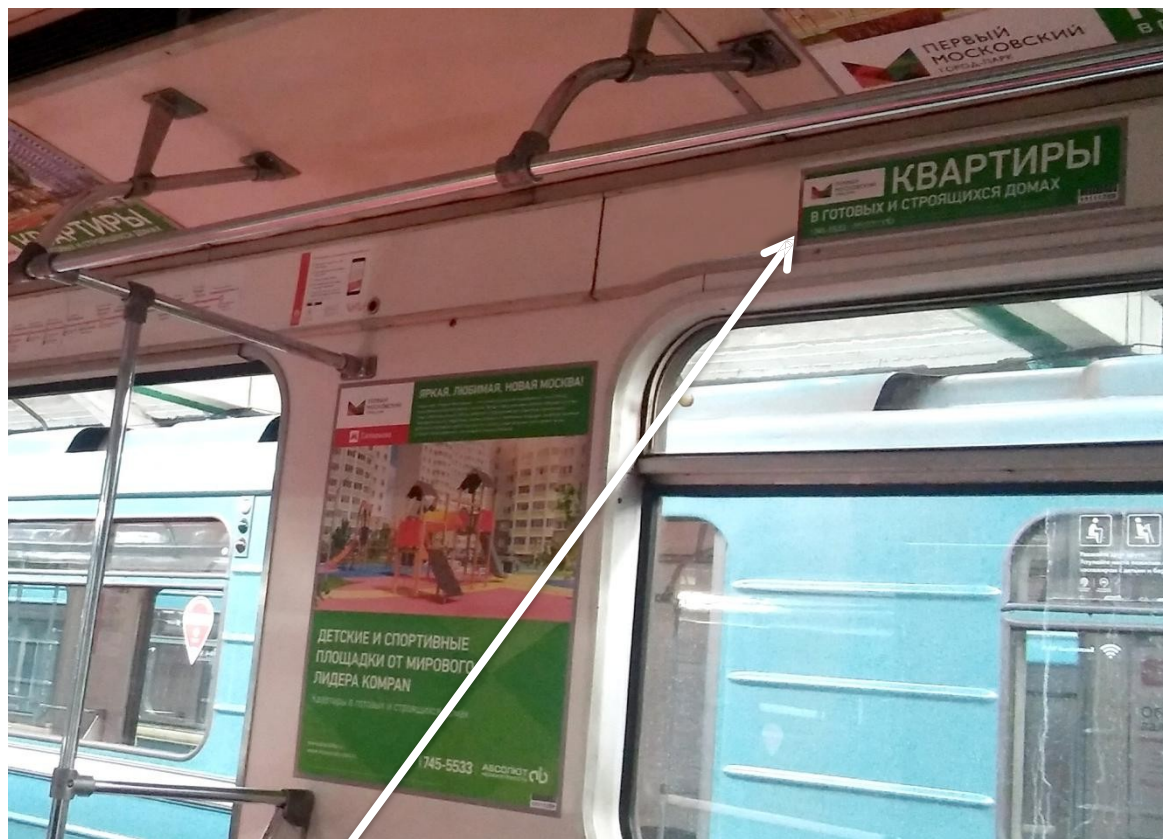

Визуализация расположения стикеров в вагоне

Стикер на панели 50 x 12 см