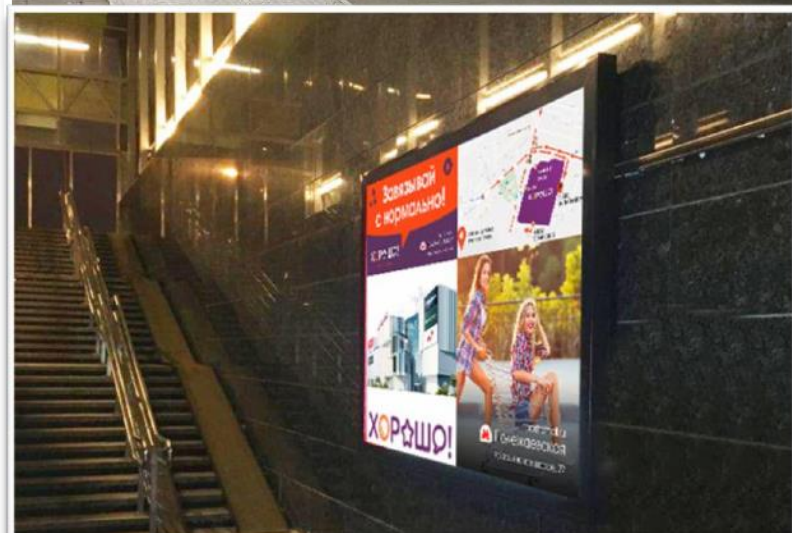

РЕКЛАМА
НА СВЕТОВЫХ
КОРОБАХ

Визуализация рекламы на световых коробах

Станции 1-й группы:

- Марксистская
- Новокосино
- Строгино
- Трубная
- Шипиловская
- Юго-западная

Станции 2-й группы:

- Борисово
- Воробьёвы горы
- Достоевская
- Дубровка
- Зябликово
- Крестьянская застава
- Марьино
- Римская

Размеры и месторасположение световых коробов по станциям

- **Борисово**
Размер носителя: 3 x 2 м. Расположение: переход
- **Воробьёвы горы**
Размер носителя: 2 x 1,5 м. Расположение: вестибюль
- **Достоевская**
Размер носителя: 3 x 2 м; 2 x 1,5 м. Расположение: переход
- **Дубровка**
Размер носителя: 3 x 2 м; 2 x 1,5 м; 1 x 1,5 м. Расположение: переход
- **Зябликово**
Размер носителя 3 x 2 м. Расположение: переход
- **Крестьянская Застава**
Размер носителя: 2 x 1,5 м; 1 x 1,5 м. Расположение: переход
- **Марксистская**
Размер носителя: 2 x 1,5 м. Расположение: переход
- **Марьина Роща**
Размер носителя: 3 x 2 м; 2 x 1,5 м. Расположение: переход
- **Новокосино**
Размер носителя: 3 x 2 м. Расположение: переход
- **Римская**
Размер носителя: 2 x 1,5 м; 1 x 1,5 м. Расположение: переход
- **Строгино**
Размер носителя: 3 x 2 м; 2 x 1,5 м. Расположение: переход
- **Трубная**
Размер носителя: 3 x 2 м, 2 x 1,5 м. Расположение: вестибюль и переход
- **Шипиловская**
Размер носителя: 3 x 2 м, 2 x 1,5 м. Расположение: переход
- **Юго-Западная**
Размер носителя: 2 x 1,5 м. Расположение: переход