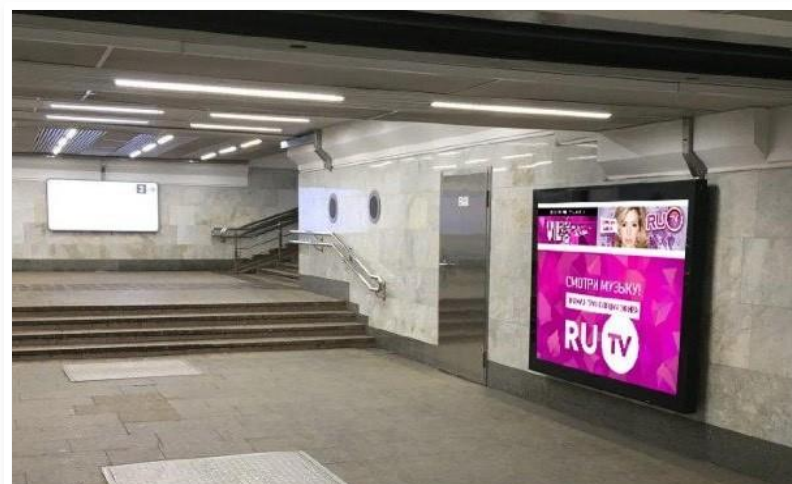

РЕКЛАМА
НА СВЕТОВЫХ
КОРОБАХ

Визуализация рекламы на световых коробах

Станции 1-й группы:

- Марксистская
- Новокосино
- Строгино
- Трубная
- Шипиловская
- Юго-западная

Станции 2-й группы:

- Борисово
- Воробьёвы горы
- Достоевская
- Дубровка
- Зябликово
- Крестьянская застава
- Марьино
- Римская

Размеры и месторасположение световых коробов по станциям

- **Борисово**
Размер носителя: 3 x 2 м. Расположение: переход
- **Воробьёвы горы**
Размер носителя: 2 x 1,5 м. Расположение: вестибюль
- **Достоевская**
Размер носителя: 3 x 2 м; 2 x 1,5 м. Расположение: переход
- **Дубровка**
Размер носителя: 3 x 2 м; 2 x 1,5 м; 1 x 1,5 м. Расположение: переход
- **Зябликово**
Размер носителя 3 x 2 м. Расположение: переход
- **Крестьянская Застава**
Размер носителя: 2 x 1,5 м; 1 x 1,5 м. Расположение: переход
- **Марксистская**
Размер носителя: 2 x 1,5 м. Расположение: переход
- **Марьина Роща**
Размер носителя: 3 x 2 м; 2 x 1,5 м. Расположение: переход
- **Новокосино**
Размер носителя: 3 x 2 м. Расположение: переход
- **Римская**
Размер носителя: 2 x 1,5 м; 1 x 1,5 м. Расположение: переход
- **Строгино**
Размер носителя: 3 x 2 м; 2 x 1,5 м. Расположение: переход
- **Трубная**
Размер носителя: 3 x 2 м, 2 x 1,5 м. Расположение: вестибюль и переход
- **Шипиловская**
Размер носителя: 3 x 2 м, 2 x 1,5 м. Расположение: переход
- **Юго-Западная**
Размер носителя: 2 x 1,5 м. Расположение: переход