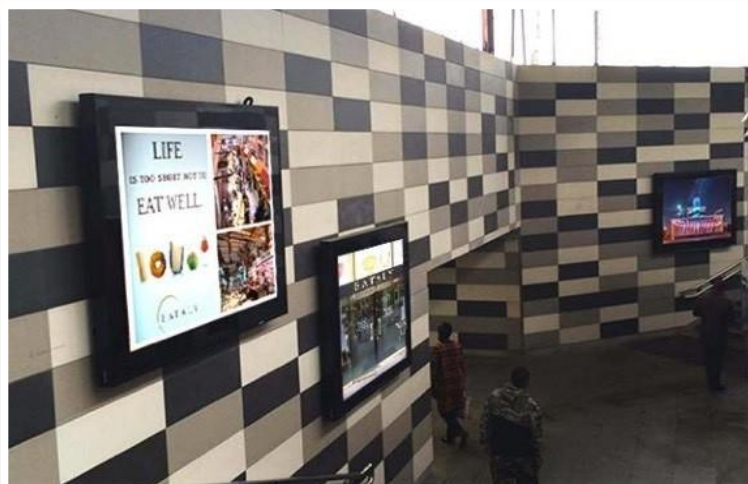

РЕКЛАМА
НА СВЕТОВЫХ
КОРОБАХ

Визуализация рекламы на световых коробах

Станции 1-й группы:

- Марксистская
- Новокосино
- Строгино
- Трубная
- Шипиловская
- Юго-западная

Станции 2-й группы:

- Борисово
- Воробьёвы горы
- Достоевская
- Дубровка
- Зябликово
- Крестьянская застава
- Марьино
- Римская

Размеры и месторасположение световых коробов по станциям

- **Борисово**
Размер носителя: 3 x 2 м. Расположение: переход
- **Воробьёвы горы**
Размер носителя: 2 x 1,5 м. Расположение: вестибюль
- **Достоевская**
Размер носителя: 3 x 2 м; 2 x 1,5 м. Расположение: переход
- **Дубровка**
Размер носителя: 3 x 2 м; 2 x 1,5 м; 1 x 1,5 м. Расположение: переход
- **Зябликово**
Размер носителя 3 x 2 м. Расположение: переход
- **Крестьянская Застава**
Размер носителя: 2 x 1,5 м; 1 x 1,5 м. Расположение: переход
- **Марксистская**
Размер носителя: 2 x 1,5 м. Расположение: переход
- **Марьина Роща**
Размер носителя: 3 x 2 м; 2 x 1,5 м. Расположение: переход
- **Новокосино**
Размер носителя: 3 x 2 м. Расположение: переход
- **Римская**
Размер носителя: 2 x 1,5 м; 1 x 1,5 м. Расположение: переход
- **Строгино**
Размер носителя: 3 x 2 м; 2 x 1,5 м. Расположение: переход
- **Трубная**
Размер носителя: 3 x 2 м, 2 x 1,5 м. Расположение: вестибюль и переход
- **Шипиловская**
Размер носителя: 3 x 2 м, 2 x 1,5 м. Расположение: переход
- **Юго-Западная**
Размер носителя: 2 x 1,5 м. Расположение: переход